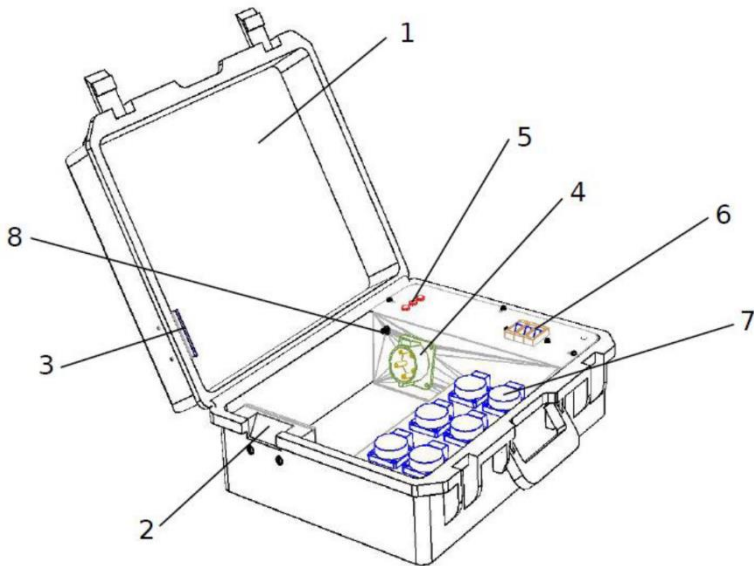

Описание изделия

PDS-16/s

Кейс распределения питания РСВО

Версия 1.1

info@glp-rus.com

www.glp-rus.com

1 Общие сведения/обзор изделия

1. Кейс со

степенью защиты IP44

2. Кабельный ввод

3. Крышка кабельного ввода

4. Вход: разъем CEE MENNEKES®, 400 В/16 А, 5-пиновый

5. Индикаторы фазы

6. 3 ДАВ С16А (дифференциальные автоматические выключатели)

7. Разъемы: SCHUKO® MENNEKES®, 230 В/16 А, 6 шт.

8. Заземление

2 Технические характеристики

Электропитание	380–400 В перем. тока, 50 Гц
Степень защиты	IP44
Размеры (Д × Ш × В)	510 × 410 × 200 мм
Вес	7 кг

3 Примечания по применению

4 Информация по безопасности